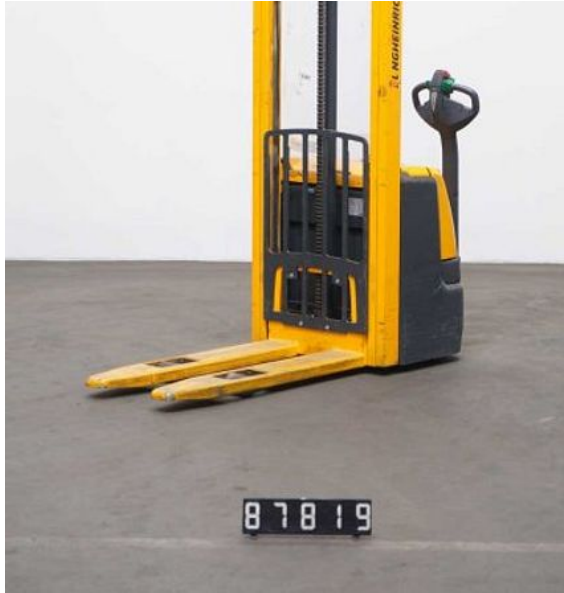

### Angebot T87819 | Jungheinrich | EJC 112

Hochhubwagen

**Antriebsart:** Elektro

**Tragkraft:** 1200 kg

**Baujahr:** 2014

**Betriebsstunden:** 735

**Mast-Typ:** Teleskop

**Hubhöhe:** 4190 mm

**Bauhöhe:** 2510 mm

**Freihub:** 0 mm

**Batterie:** mit 24V / 200 Ah

**Sonderausstattung:** integriertes Ladegerät,  
Lastschutzgitter

**Vordere Bereifung:** Vollgummi

**Hintere Bereifung:** Vollgummi

**Anbauteile:** keine